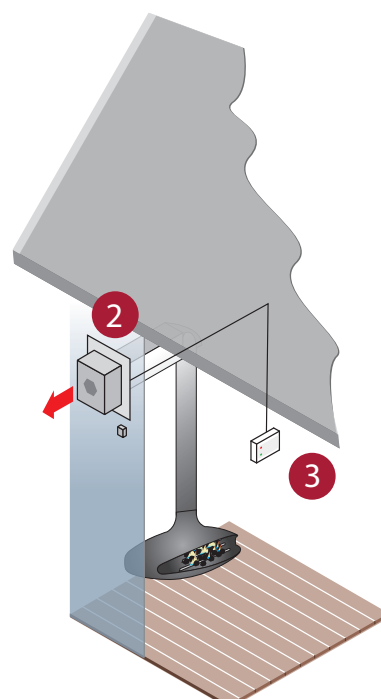

Nessun comignolo richiesto

L'estrattore funziona sia se installato su un comignolo tradizionale, sia se collocato su un muro esterno – offrendoti la libertà di scegliere il caminetto a gas che più si addice ai tuoi bisogni.

Ambiente interno salubre

Grazie ad una corrente ascensionale continua, creata dalla ventola di aspirazione, tutti i gas di scarico nocivi sono evacuati, migliorando la salubrità dell'ambiente interno.

Sistemi di aspirazione per camino – con o senza comignolo

L'estrattore **exodraft** si compone di una ventola per comignolo, una centralina di controllo del gas e di una valvola solenoide per gas.

Sistema di ventilazione per canna fumaria con estrazione orizzontale attraverso un comignolo in acciaio.

Sistema di ventilazione per canna fumaria con estrazione verticale attraverso un comignolo in acciaio.

Sistema di ventilazione per canna fumaria con estrazione attraverso un muro esterno, dove non è presente un comignolo.