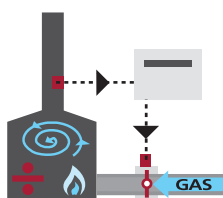

L'estrattore garantisce la sicurezza della tua famiglia

Exodraft è l'unico sistema sul mercato che può vantare una funzione salvavita omologata. Questo sistema è utilizzato per garantire la sicurezza del nuovo caminetto.

Un estrattore per camino **exodraft** offre la libertà di scegliere un caminetto a gas in funzione delle tue necessità piuttosto che sulle limitazioni imposte dalla progettazione e dalla struttura dell'edificio.

Un caminetto sicuro con una grande libertà di scelta

Goditi il piacere di un focolare aperto – anche senza una canna fumaria tradizionale

Sicurezza

- un sistema di controllo sicuro

Il sistema di controllo dell'estrattore interrompe automaticamente il flusso di gas in caso di tiraggio insufficiente, garantendo che il camino a gas operi sempre in modo corretto. Il sistema exodraft è l'unico sistema omologato attualmente disponibile.