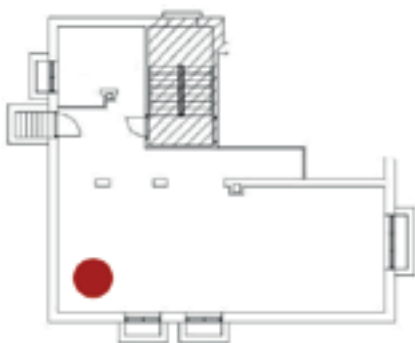

Più opzioni di collocamento per il caminetto

Grazie alla possibilità di installare la canna fumaria verticale o orizzontale, con molteplici curvature, la posizione del vostro caminetto non sarà più limitata da quella della canna fumaria.

Caminetto a gas Gyrofocus