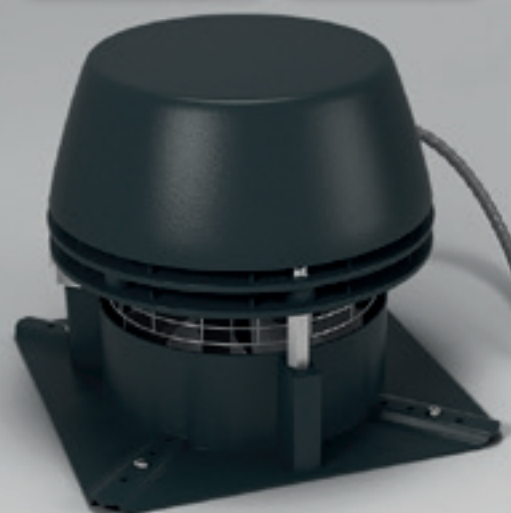

2 ANNI DI GARANZIA

Disponibile in qualsiasi colore RAL su richiesta