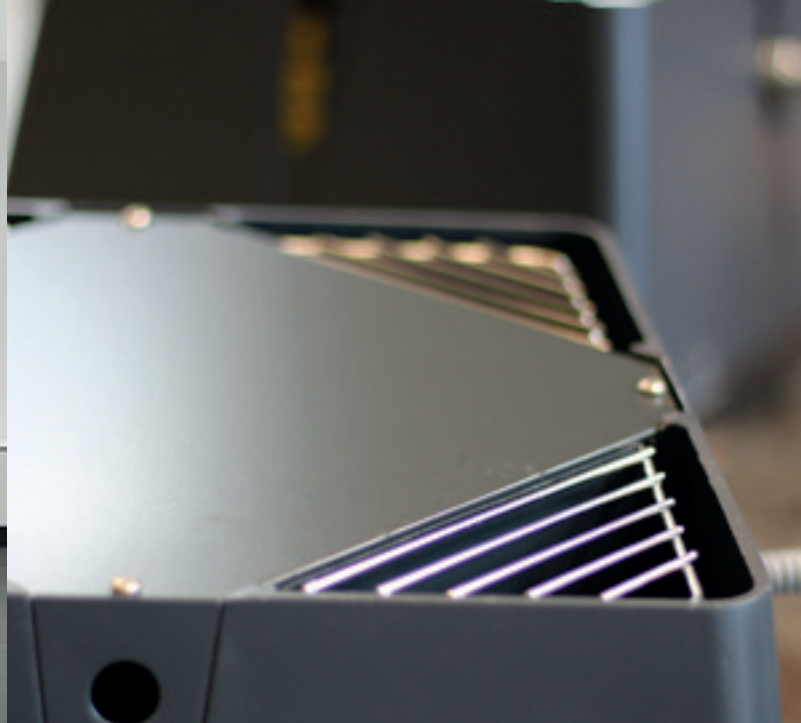

Per ottenere suggerimenti o per indicazioni specifiche sul vostro impianto, si prega di contattare i nostri servizi tecnici.

focus®

Visita il nostro sito web per maggiori informazioni:

www.gyrofocuz-gaz.com

Atelier Dominique Imbert

3, impasse Claque Patin
F-34380 Viols le Fort
Tel: +33 (0)4 67 55 01 93
Fax: +33 (0)4 67 55 77 77
order@focus-creation.com
www.focus-fireplaces.com

exodraft

Visita il nostro sito web per maggiori informazioni:

www.exodraft.com

DK: exodraft a/s

Industrivej 10
DK-5550 Langeskov
Tel: +45 7010 2234
Fax: +45 7010 2235
info@exodraft.dk
www.exodraft.dk

NO: exodraft a/s

Storgaten 88
N-3060 Svelvik
Tel: +47 3329 7062
info@exodraft.no
www.exodraft.no

SE: exodraft a/s

Kalendevägen 2
SE-302 39 Halmstad
Tlf: +46 (0)8-5000 1520
info@exodraft.se
www.exodraft.se

UK: exodraft Ltd.

24 Janes Meadow, Tarleton
GB-Preston PR4 6ND
Tel: +44 (0)1494 465 166
Fax: +44 (0)1494 465 163
info@exodraft.co.uk
www.exodraft.co.uk

DE: exodraft a/s

Niederlassung Deutschland
Soonwaldstr. 6
DE-55569 Monzingen
Tel: +49 (0)6751 855 599-0
Fax: +49 (0)6751 855 599-9
info@exodraft.de
www.exodraft.de

FR: exodraft sas

78, rue Paul Jozon
F-77300 Fontainebleau
Tel: +33 (0)6 3852 3860
info@exodraft.fr
www.exodraft.fr