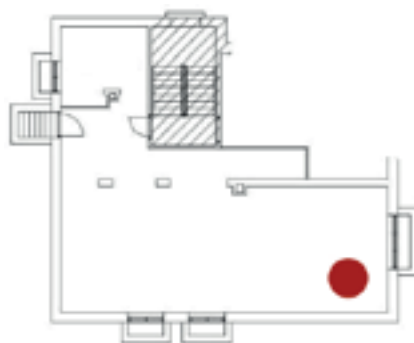

Più opzioni di collocamento per il caminetto

Grazie alla possibilità di installare la canna fumaria verticale o orizzontale, con molteplici curvature, la posizione del vostro caminetto non sarà più limitata da quella della canna fumaria.

Caminetto a gas Gyrofocus