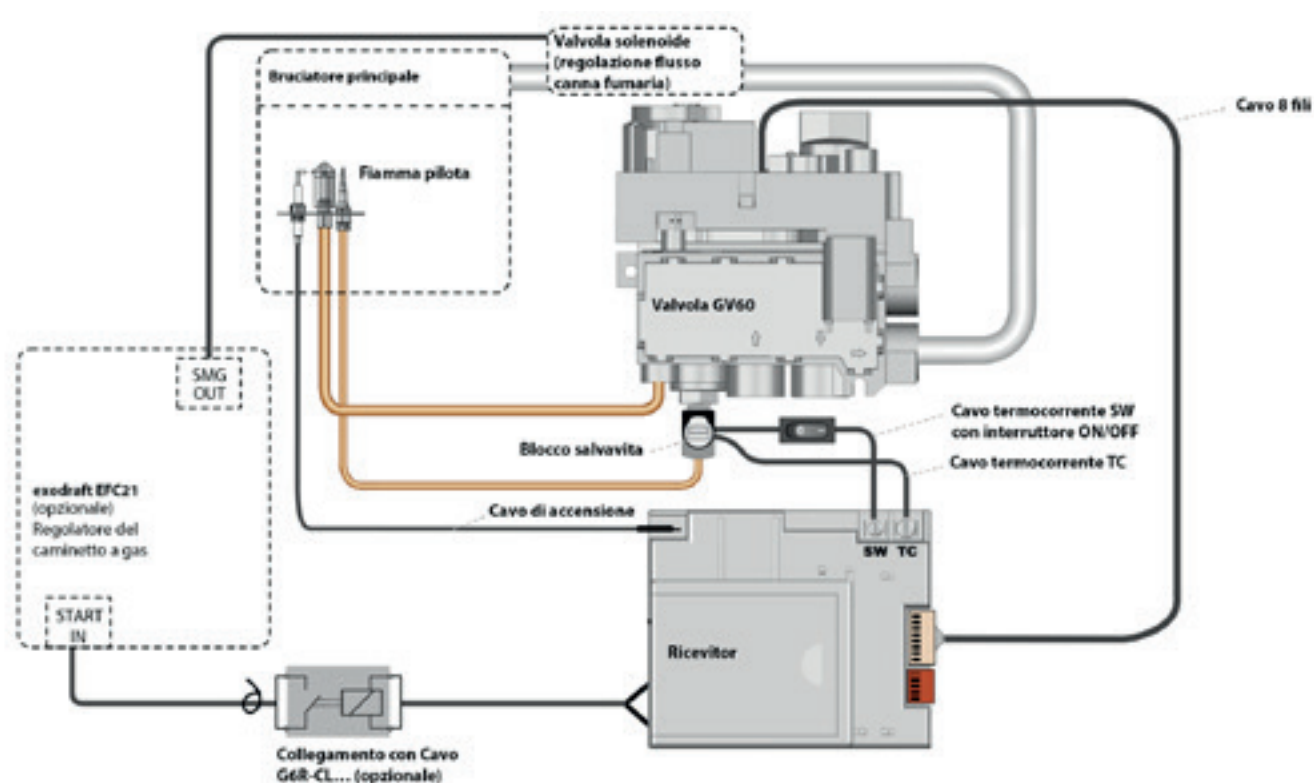

Collegamento con la centralina di controllo gas

Funzionamento:

Azionando il telecomando per accendere il caminetto un segnale radio viene inviato al ricevitore, inducendo la ventola ad avviarsi per instaurare il corretto flusso d'aria all'interno della canna fumaria. Questo accade nel giro di pochi secondi, e il caminetto a gas si accenderà automaticamente.