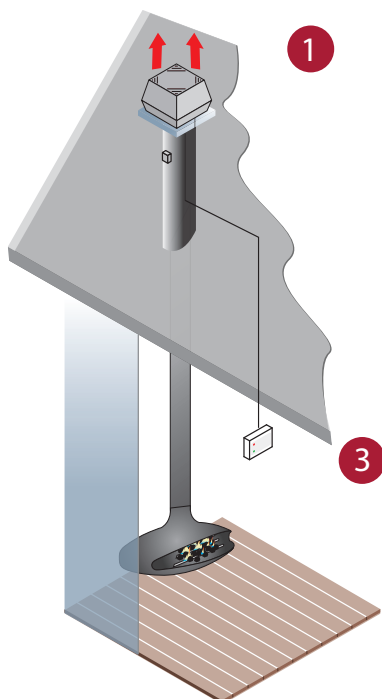

Nessun comignolo richiesto

L'estrattore funziona sia se installato su un comignolo tradizionale, sia se collocato su un muro esterno – offrendoti la libertà di scegliere il caminetto a gas che più si addice ai tuoi bisogni.

Ambiente interno salubre

Grazie ad una corrente ascensionale continua, creata dalla ventola di aspirazione, tutti i gas di scarico nocivi sono evacuati, migliorando la salubrità dell'ambiente interno.

Sistemi di aspirazione per camino – con o senza comignolo

L'estrattore **exodraft** si compone di una ventola per comignolo, una centralina di controllo del gas e di una valvola solenoide per gas.

Sistema di ventilazione per canna fumaria con estrazione orizzontale attraverso un comignolo in acciaio.

Sistema di ventilazione per canna fumaria con estrazione verticale attraverso un comignolo in acciaio.

Sistema di ventilazione per canna fumaria con estrazione attraverso un muro esterno, dove non è presente un comignolo.