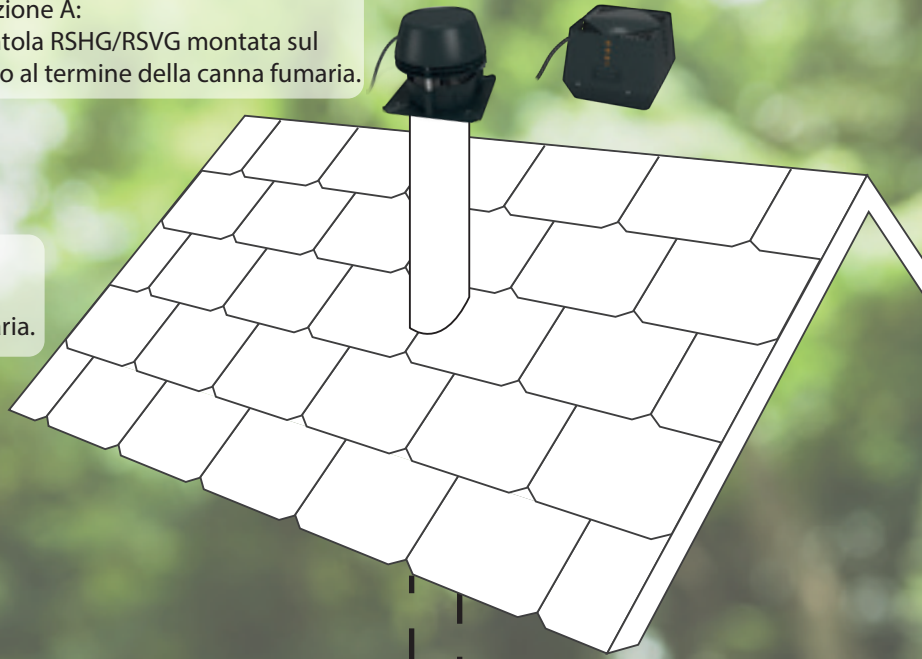

Opzione A:
Ventola RSHG/RSVG montata sul
tetto al termine della canna fumaria.

Opzione A:
Ventola RSHG/RSVG montata sul
tetto al termine della canna fumaria.

Più opzioni di collocamento per il caminetto

Grazie alla possibilità di installare la canna fumaria verticale o orizzontale, con molteplici curvature, la posizione del vostro caminetto non sarà più limitata da quella della canna fumaria.

Caminetto a gas Gyrofocus