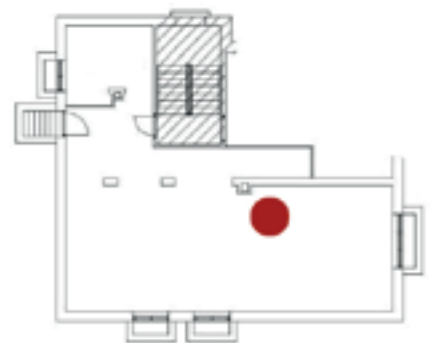

Più opzioni di collocamento per il caminetto

Grazie alla possibilità di installare la canna fumaria verticale o orizzontale, con molteplici curvature, la posizione del vostro caminetto non sarà più limitata da quella della canna fumaria.

Caminetto a gas Gyrofocus