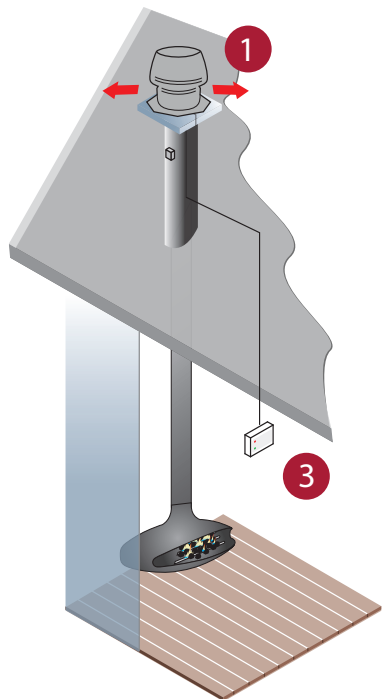

Risolve ogni problema di perdite

L'estrattore crea una corrente d'aria ascensionale ottimale nella canna fumaria, a prescindere dalle condizioni di vento e metereologiche, eliminando così qualsiasi corrente discendente verso il soggiorno.

Nessun comignolo richiesto

L'estrattore funziona sia se installato su un comignolo tradizionale, sia se collocato su un muro esterno – offrendoti la libertà di scegliere il caminetto a gas che più si addice ai tuoi bisogni.

Ambiente interno salubre

Grazie ad una corrente ascensionale continua, creata dalla ventola di aspirazione, tutti i gas di scarico nocivi sono evacuati, migliorando la salubrità dell'ambiente interno.

Sistemi di aspirazione per camino – con o senza comignolo

L'estrattore **exodraft** si compone di una ventola per comignolo, una centralina di controllo del gas e di una valvola solenoide per gas.

Sistema di ventilazione per canna fumaria con estrazione orizzontale attraverso un comignolo in acciaio.